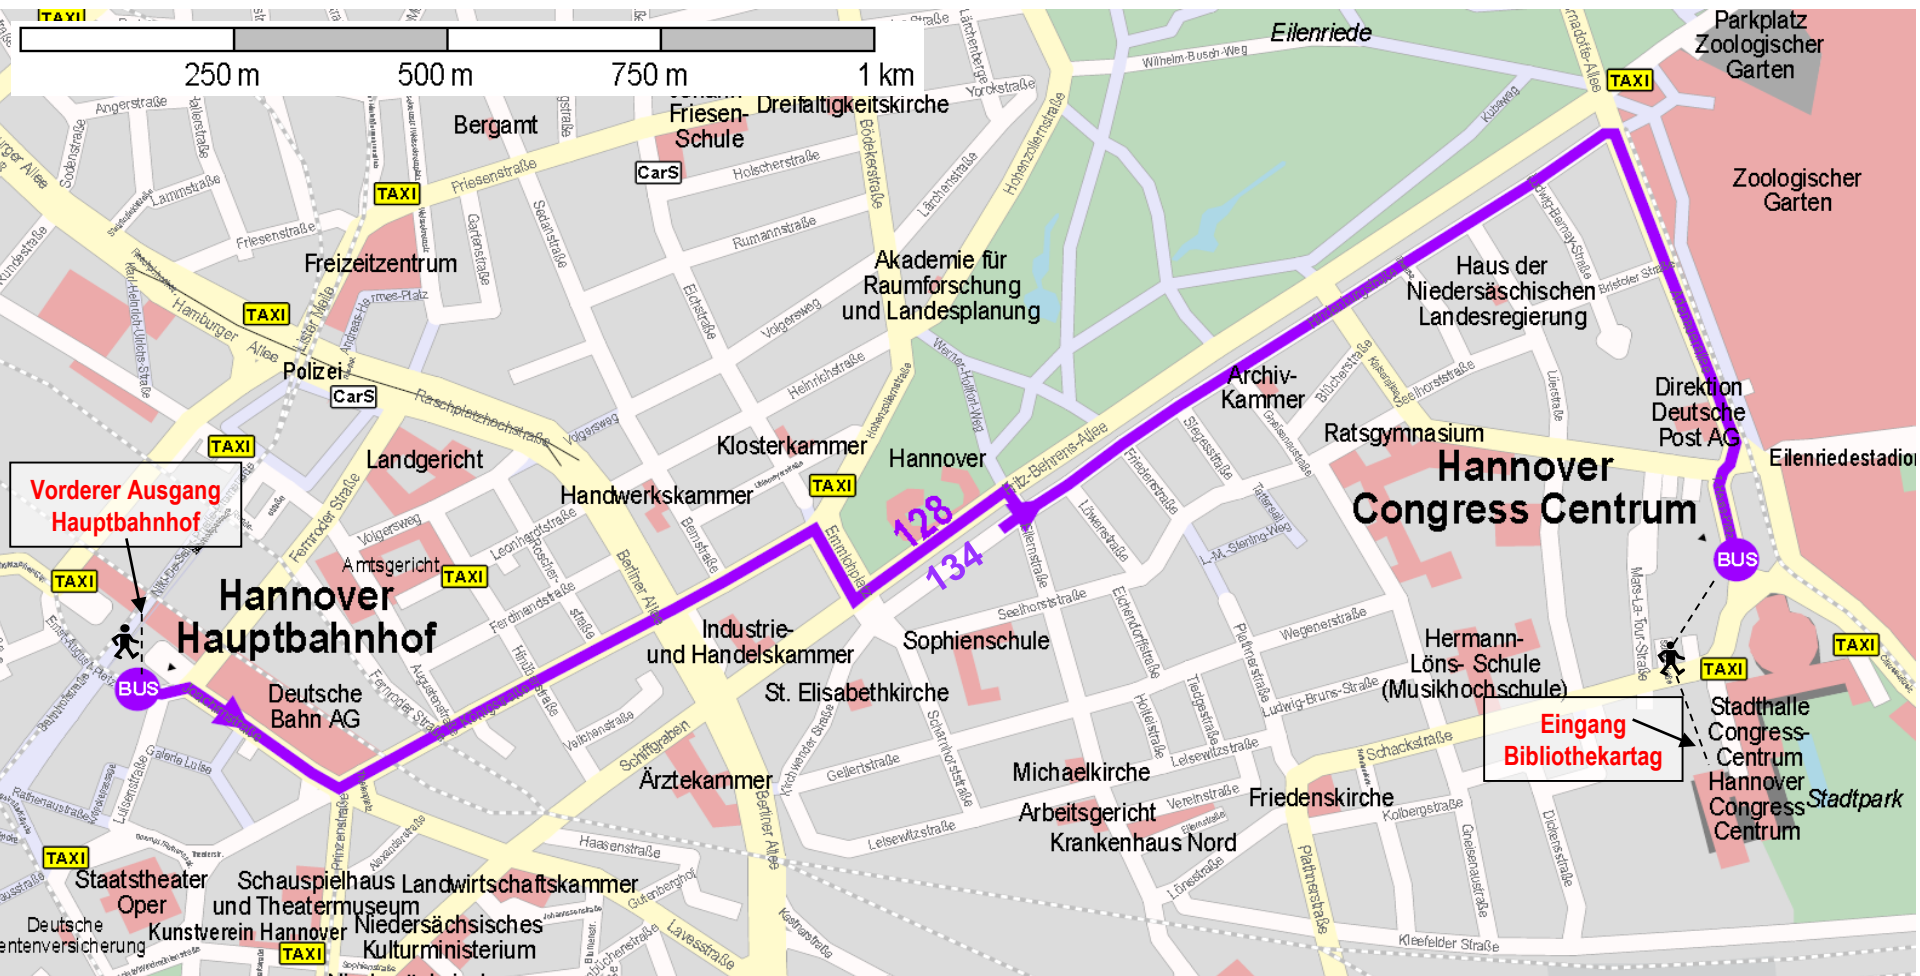

Anfahrt vom Hauptbahnhof → Congress Centrum Hannover

Buslinie 128 oder 134, ab Hauptbahnhof Südseite (Vorderausgang)

Beschreibung: Vom Haupteingang auf der Vorderseite*/Südseite des Bahnhofs nach schräg links über den Ernst-August-Platz (i.e. der Vorplatz des Hauptbahnhofs). Von dort fahren von der kombinierten Bus-/Straßenbahnhaltestelle die Buslinien 128 und 134 jeweils umsteigefrei zum Congress Centrum. Die Fahrtrichtung der Buslinien 128 bzw. 134 ist der Endhaltepunkt „Peiner Straße“.

Fahrdauer 10 Minuten. Die beiden Buslinien verkehren im Wechsel, wochentags alle 10 Minuten ab dem Hauptbahnhof

* Die „Vorder“seite des Bahnhofs ist anhand der Gleisnummerierung zu erkennen.